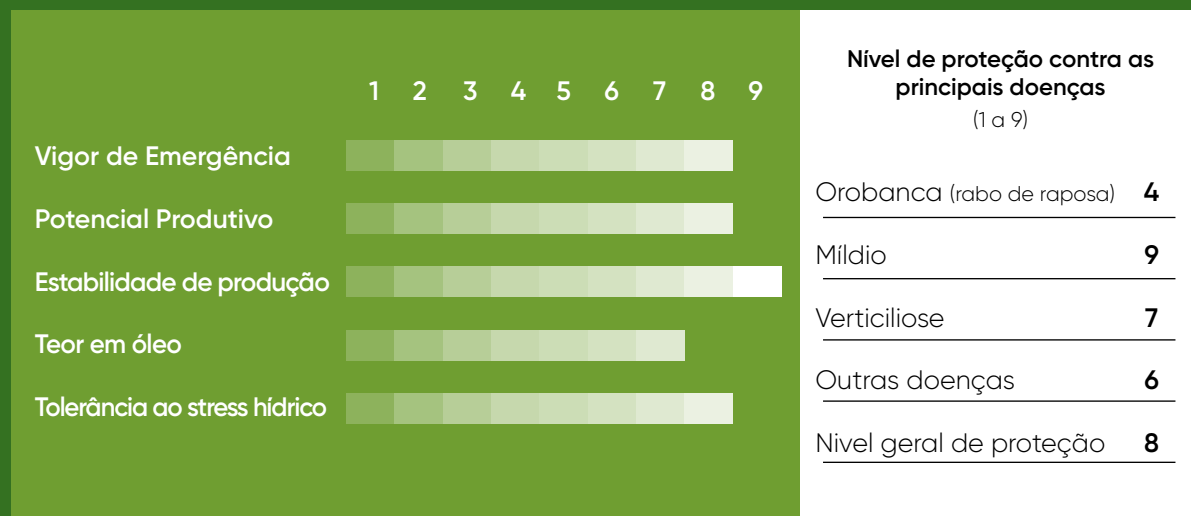

Comportamento e proteção

ExpressSun® y Pack Express™ SX™ são marcas comerciais registadas de Corteva Agriscience™.