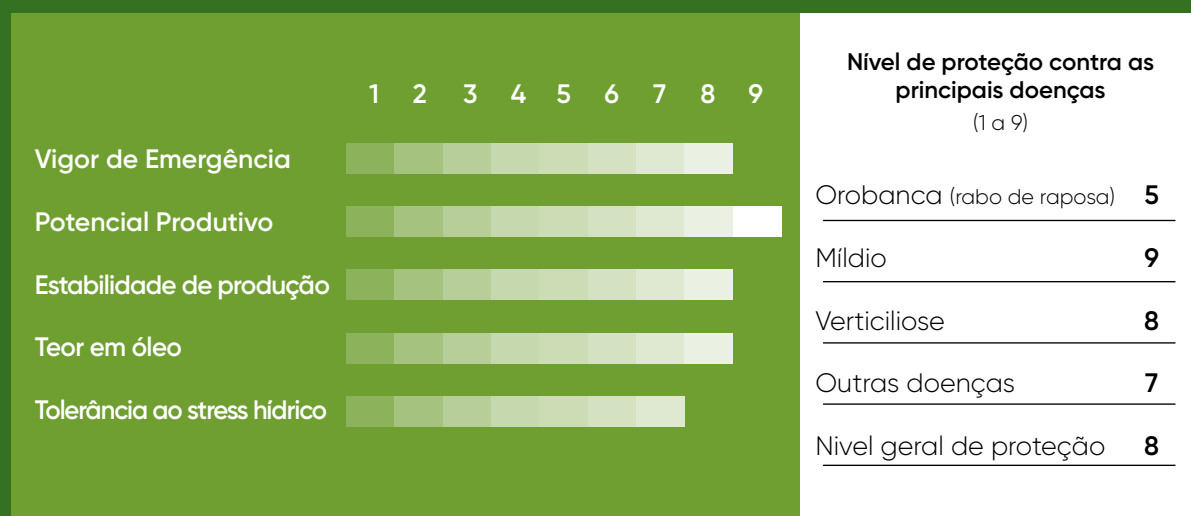

PIONEER

MADE TO GROW™

P64 HE144

- Ciclo médio largo
- Girassol Oleico

Girassol | Alto oleico | Ciclo médio largo

A nova geração de oleicos

NOVO

Destaca-se por:

- Maior potencial produtivo em híbridos alto-oleico Express.
- Máxima tolerância ao mildio.
- Máxima tolerância a golpes de calor.

Comportamento e proteção

ExpressSun® e Pack Express™ SX™ são marcas comerciais registadas de Corteva Agriscience™.